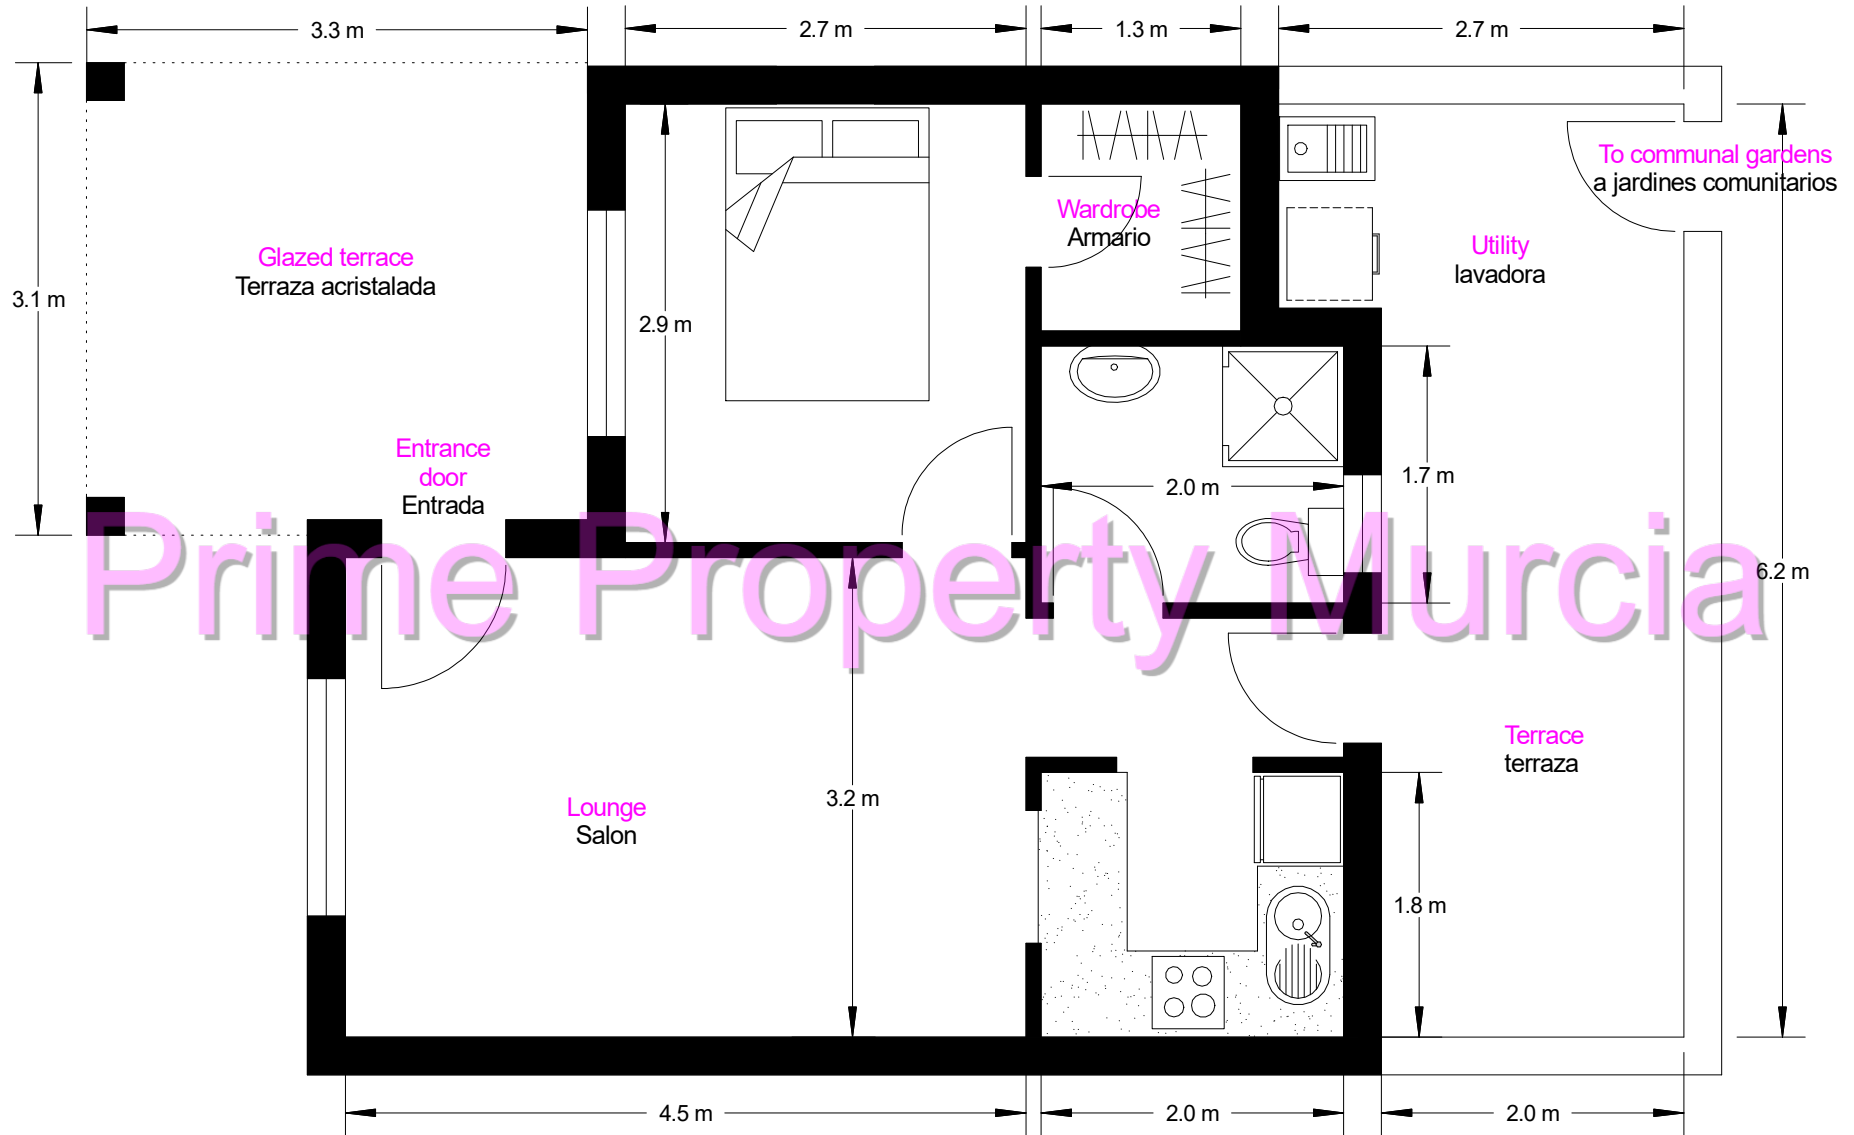

FLOORPLAN/PLANO. REF. 2078

41m sq (approx). Build size/construida (excluding terraces)

Scale 1:50

N.B.

All plans, distribution, furniture and dimensions are for guidance only and should not be used for any other reason. Personal viewings are always recommended when purchasing a property.

Todos los planos, distribución, mobiliario y dimensiones son sólo orientativos y no deben utilizarse por ningún otro motivo. Siempre se recomiendan visitas personales al comprar una propiedad.