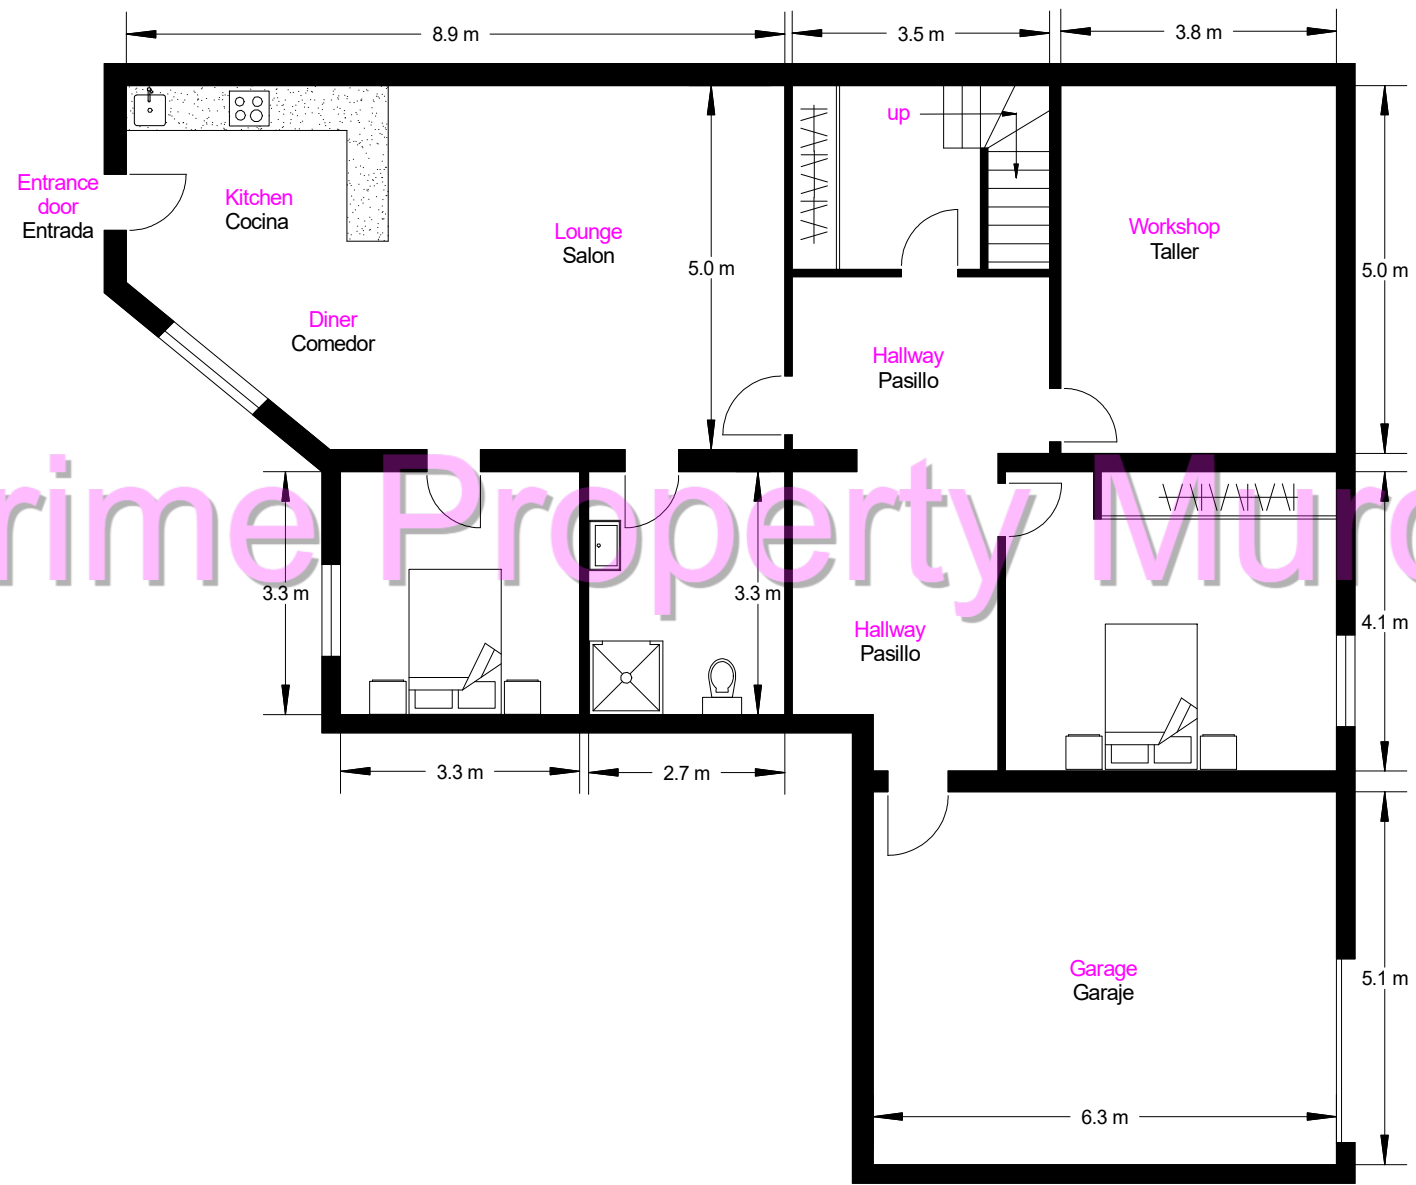

FLOORPLAN/PLANO ref. 2097
Punta Bella detached villa
344m2 (approx). Build size/construida

Basement floor Planta sotano 178m2

Prime Property Murcia

N.B.
All plans, distribution, furniture and dimensions are for guidance only and should not be used for any other reason. Personal viewings are always recommended when purchasing a property.
Todos los planos, distribución, mobiliario y dimensiones son sólo orientativos y no deben utilizarse por ningún otro motivo. Siempre se recomiendan visitas personales al comprar una propiedad.