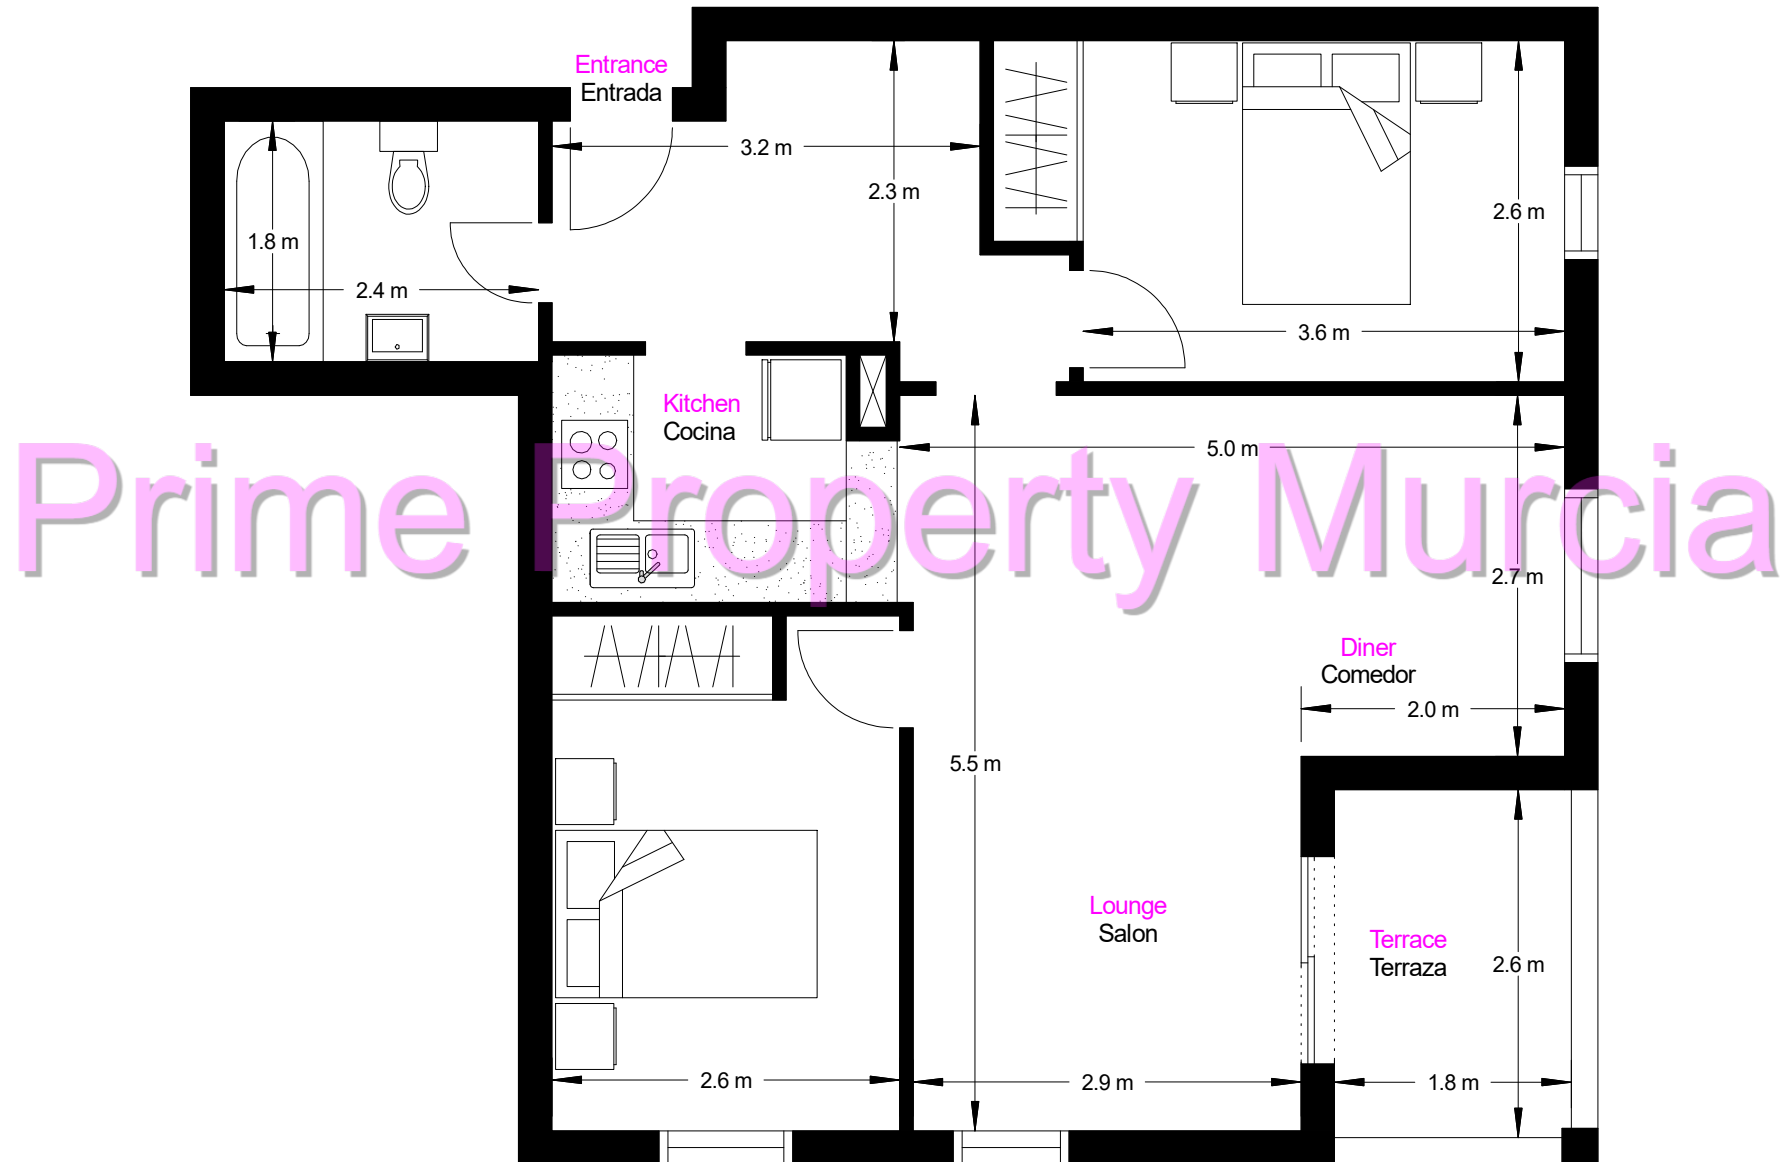

Ref 2077. Apartment / piso
Constructed/constuida = 68m2 - Usable/util = 56m2

N.B.
All plans, distribution, furniture and dimensions are for guidance only and should not be used for any other reason. Personal viewings are always recommended when purchasing a property.
Todos los planos, distribución, mobiliario y dimensiones son sólo orientativos y no deben utilizarse por ningún otro motivo. Siempre se recomiendan visitas personales al comprar una propiedad.