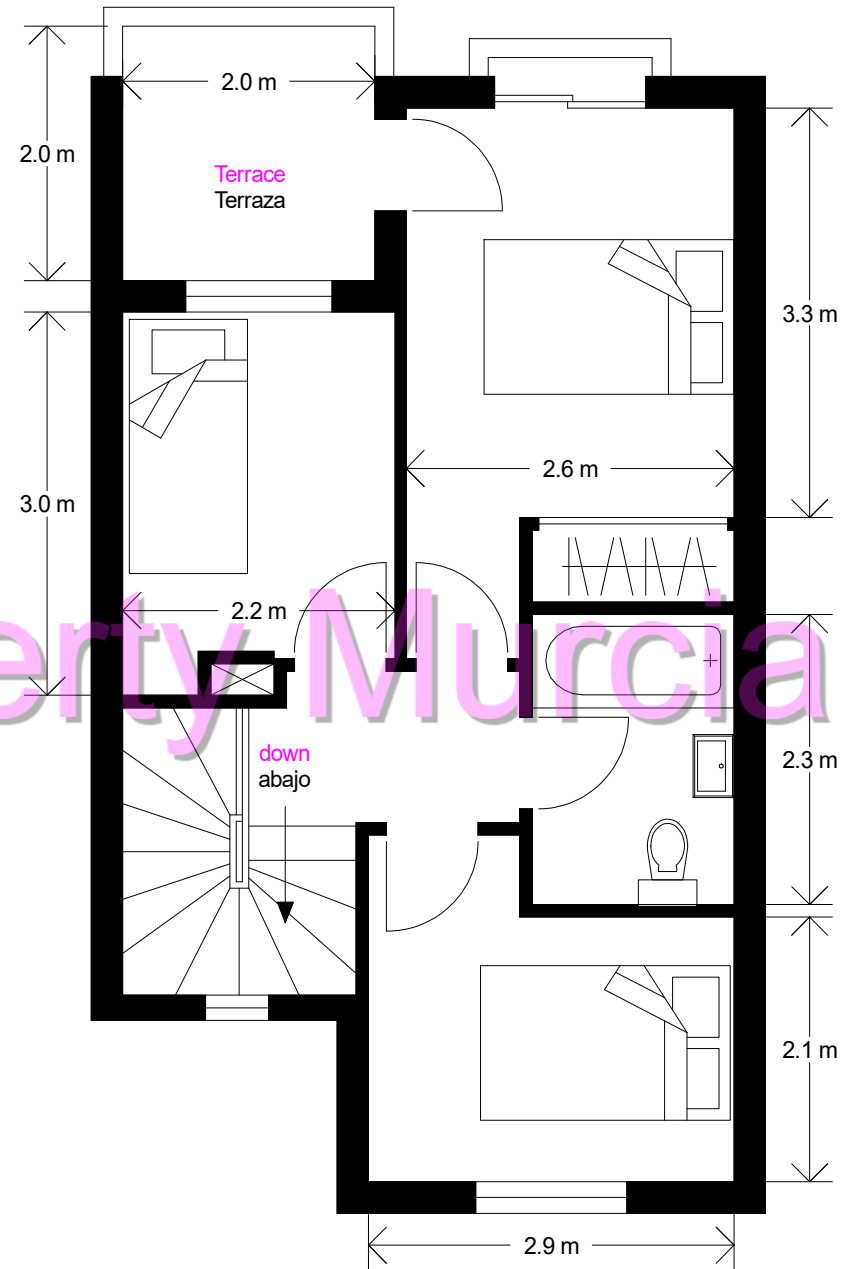

PLANO. REF. 2103 La Marina Duplex (Build size/construida. 83m2)

Ground floor/planta baja 40m2 approx

First floor/planta primera 43m2 approx

N.B.

All plans, distribution, furniture and dimensions are for guidance only and should not be used for any other reason. Personal viewings are always recommended when purchasing a property. Todos los planos, distribución, mobiliario y dimensiones son sólo orientativos y no deben utilizarse por ningún otro motivo. Siempre se recomiendan visitas personales al comprar una propiedad.