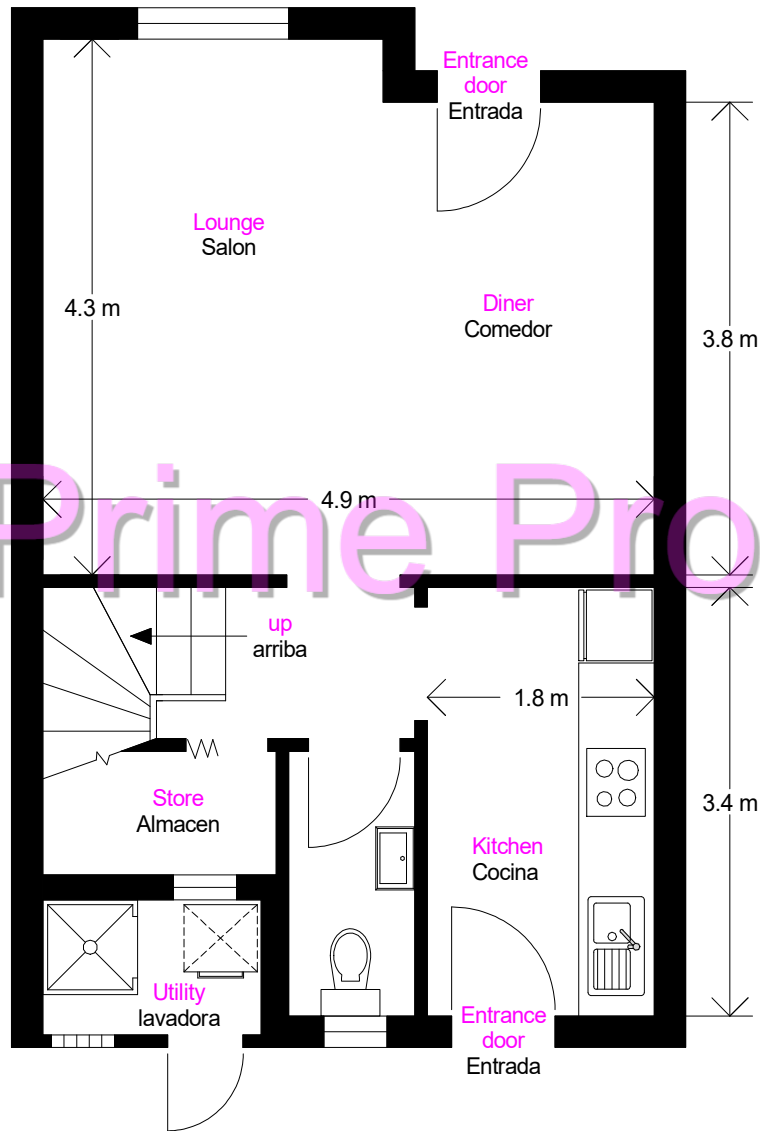

PLANO. REF. 2103 La Marina Duplex (Build size/construida. 83m2)

Ground floor/planta baja 40m2 approx

First floor/planta primera 43m2 approx

N.B.

All plans, distribution, furniture and dimensions are for guidance only and should not be used for any other reason. Personal viewings are always recommended when purchasing a property. Todos los planos, distribución, mobiliario y dimensiones son sólo orientativos y no deben utilizarse por ningún otro motivo. Siempre se recomiendan visitas personales al comprar una propiedad.