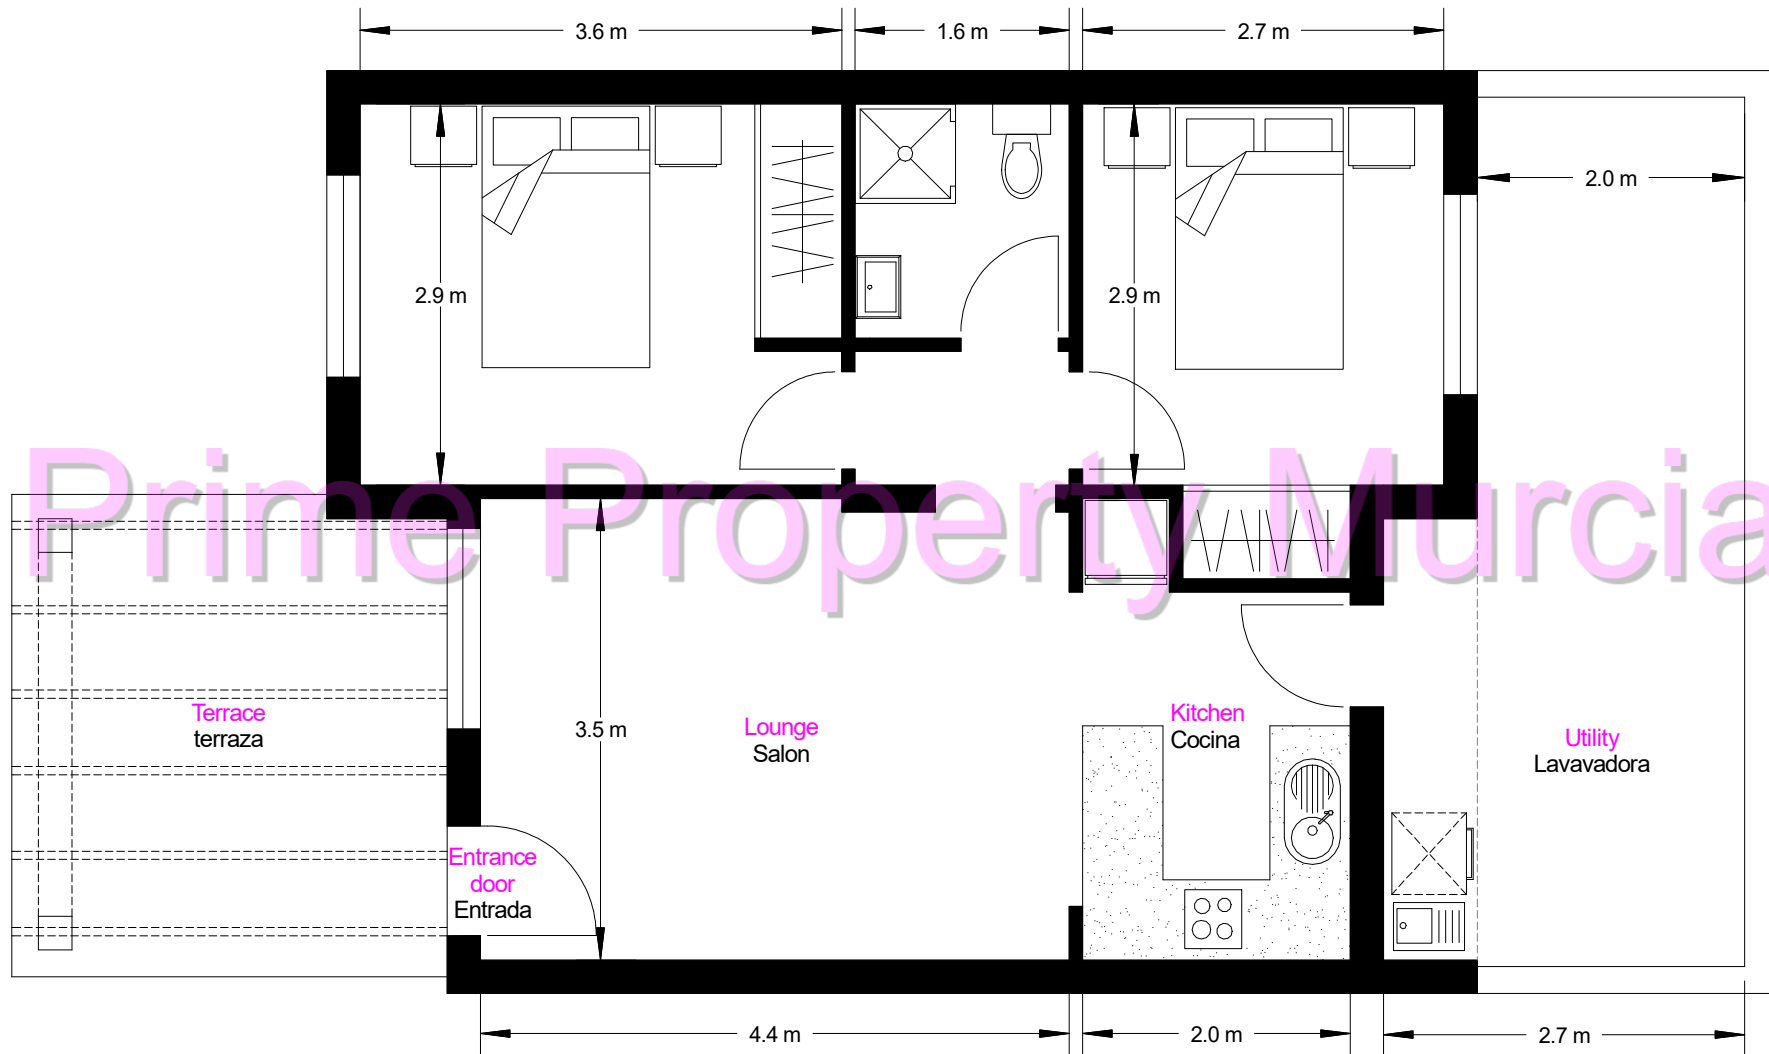

FLOORPLAN, Ref 2108. 'BUNGALOW' STYLE VILLA
Constructed/constuida = 54m² / Usable/util = 45m²

N.B.
All plans, distribution, furniture and dimensions are for guidance only and should not be used for any other reason. Personal viewings are always recommended when purchasing a property.
Todos los planos, distribución, mobiliario y dimensiones son sólo orientativos y no deben utilizarse por ningún otro motivo. Siempre se recomiendan visitas personales al comprar una propiedad.