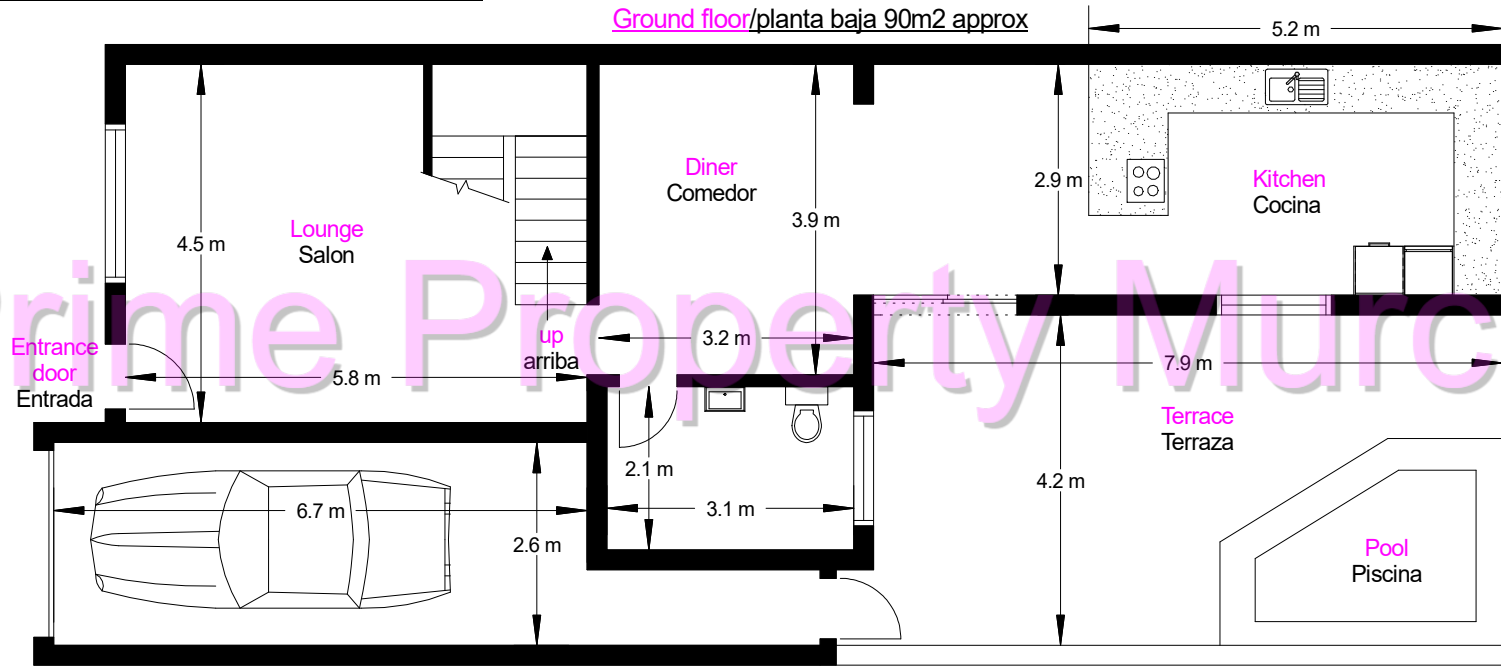

**PLANO. REF. 2109 Terrace house (Build size/construida. 159m2)**

**N.B.**  
All plans, distribution, furniture and dimensions are for guidance only and should not be used for any other reason. Personal viewings are always recommended when purchasing a property.  
Todos los planos, distribución, mobiliario y dimensiones son sólo orientativos y no deben utilizarse por ningún otro motivo. Siempre se recomiendan visitas personales al comprar una propiedad.