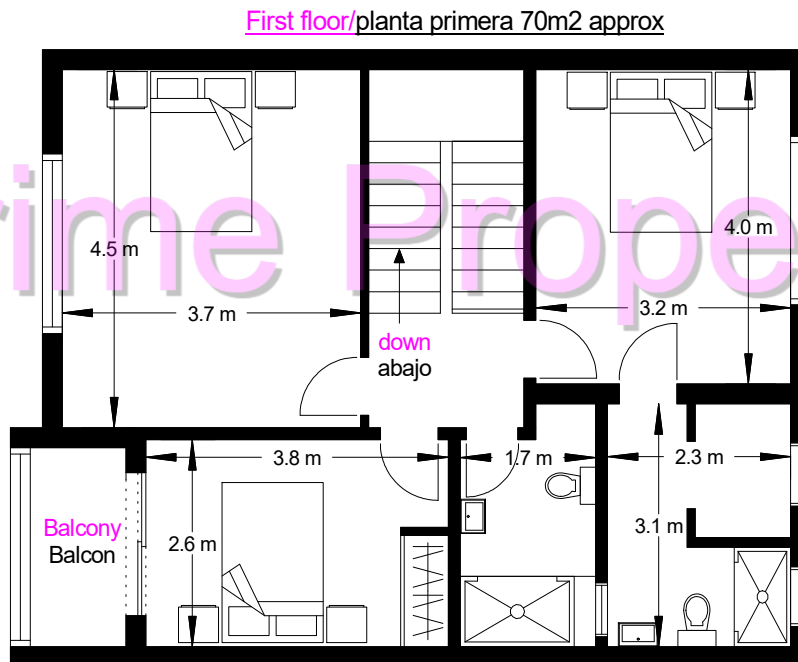

**PLANO. REF. 2109 Terrace house (Build size/construida. 159m2)**

**N.B.**  
All plans, distribution, furniture and dimensions are for guidance only and should not be used for any other reason. Personal viewings are always recommended when purchasing a property.  
Todos los planos, distribución, mobiliario y dimensiones son sólo orientativos y no deben utilizarse por ningún otro motivo. Siempre se recomiendan visitas personales al comprar una propiedad.